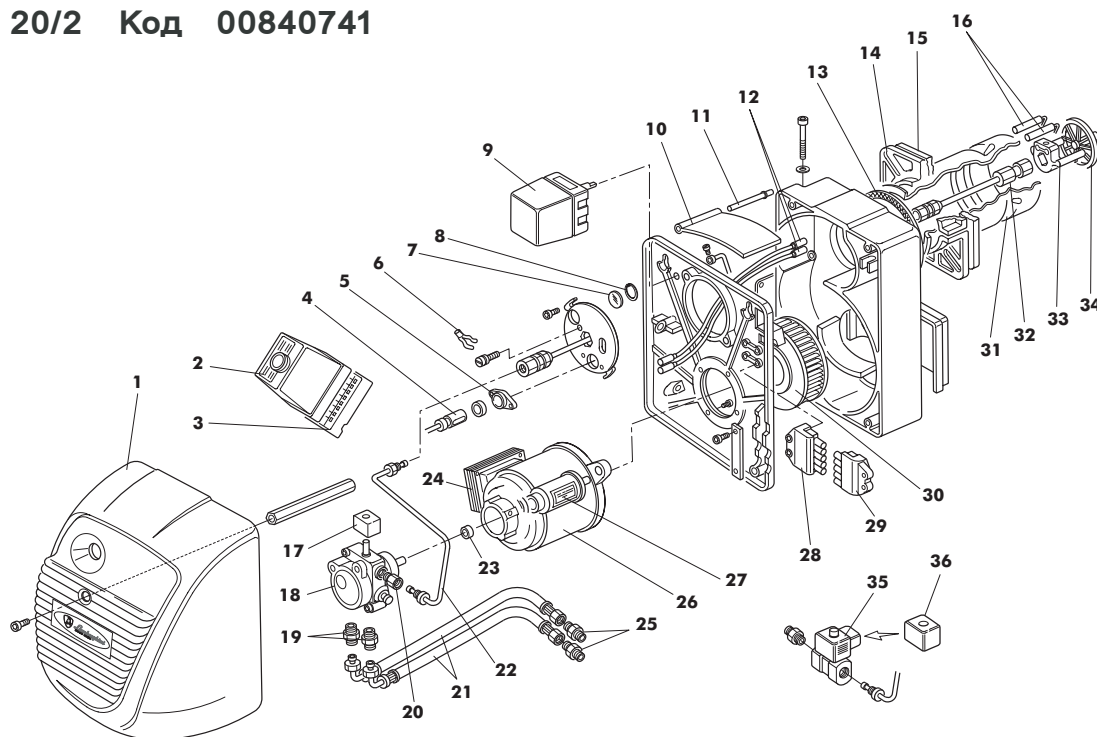

ECO 15/2 Код 00841291
 ECO 20/2 Код 00840741

ГОРЕЛКИ
 ТАБЛ. 402

Поз.	Код	Описание	Поз.	Код	Описание
1	1.11057.0	Защитный кожух	19	1.05802.0	Ниппель ММ 1/4"
2	4.03523.0	Электронный блок Landis типа LOA 24	20	1.11875.0	Патрубок топливной трубки
3	4.01551.0	Электрический разъём AGK11 LOA и LGB	21	1.06922.0	Гибкий шланг
4	4.03644.0	Фоторезистор QRB1A	22	1.11912.0	Топливная трубка
5	4.03642.0	Держатель фоторезистора	23	4.03646.0	Втулка двигателя
6	1.11865.0	Пружина подающего патрубка	24	4.03716.0	Трансформатор 10 КВ - 30 МА
7	1.11871.0	Смотровое стекло	25	1.00119.0	Ниппель ММ 3/8"
8	3.00125.0	Кольцо seeger	26	1.11895.0	Двигатель 185 Вт
9	8.01899.0	Блок редуктора двигателя + электроразъём	27	4.03801.0	Конденсатор
10	1.11893.0	Воздушная заслонка	28	4.03422.0	7-штырьковый разъём
11	1.11892.0	Палец воздушной заслонки	29	4.03210.0	7-штырьковый разъём
12	1.11918.0	Провод электрода зажигания	30	4.03713.0	Вентиль Ш 133
13	1.11887.0	Прокладка стакана	31	1.11914.0	Стакан ECO 15/2
14	1.11880.0	Соединительный фланец котла		1.11921.0	Стакан ECO 20/2
15	1.11881.0	Изолирующая прокладка	32	1.11915.0	Держатель жиклёра
16	4.04031.0	Электрод	33	1.11876.0	Электрододержавка
17	4.01870.0	Катушка SUNTEC	34	1.11888.0	Завихритель
18	4.03879.0	Насос SUNTEC	35	4.03669.0	Электроклапан PARKER VE 131 AN
			36	4.03761.0	Катушка